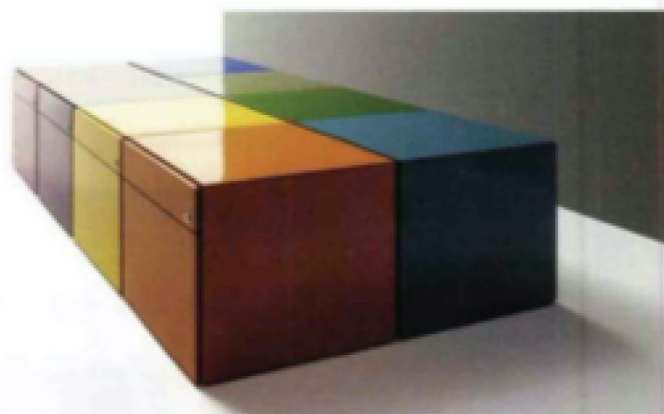

RESTONS FLEX

> CHACUN LE SIEN

Dynamique et compact, Mia Ped est un conteneur personnel en métal qui peut être entièrement agencé par l'utilisateur. Dessiné par Takino Yuta pour Dieffebi, il est conçu pour accueillir des outils de « smart office » et peut également être transformé en siège. Équipé de roues rétractables, il se décline en différentes couleurs et en quatre modèles de 427 x 529 x h. 460 mm chacun.

Mia Ped

Dieffebi

www.dieffebi.com/fr/

▼ TOUT-TERRAIN

Dessinée par l'architecte Egidio Panzera, la collection de mobilier Bahlara pour Faram se caractérise par ses éléments discontinus tout-terrain. Comprenant des plateaux de bureaux, des rangements et des séparateurs verticaux, cette collection peut s'étendre, se contracter, se reconfigurer, changer de revêtement, s'articuler et s'adapter au fil du temps en fonction des exigences fonctionnelles, esthétiques et organisationnelles. Un système complet, conçu pour configurer et reconfigurer l'espace.

Bahlara

Faram

www.faram.com/

▲ MOBILES

« Collaboration Active », « méthode agile », « design thinking » : le marketing tertiaire s'était déjà emparé de concepts novateurs qui demandent à l'employé de bureau d'abandonner quelques instants sa position statique pour explorer de nouveaux modes de travail collaboratif, en position debout notamment. La collection Flex de Steelcase est constituée d'éléments légers (4 kg) sur roulettes qui peuvent être configurés en quelques minutes. Mobilité et flexibilité restent d'actualité quand il faut adapter l'agencement des espaces aux contraintes sanitaires.

Flex Collection

Steelcase

www.steelcase.com/feu-fr/